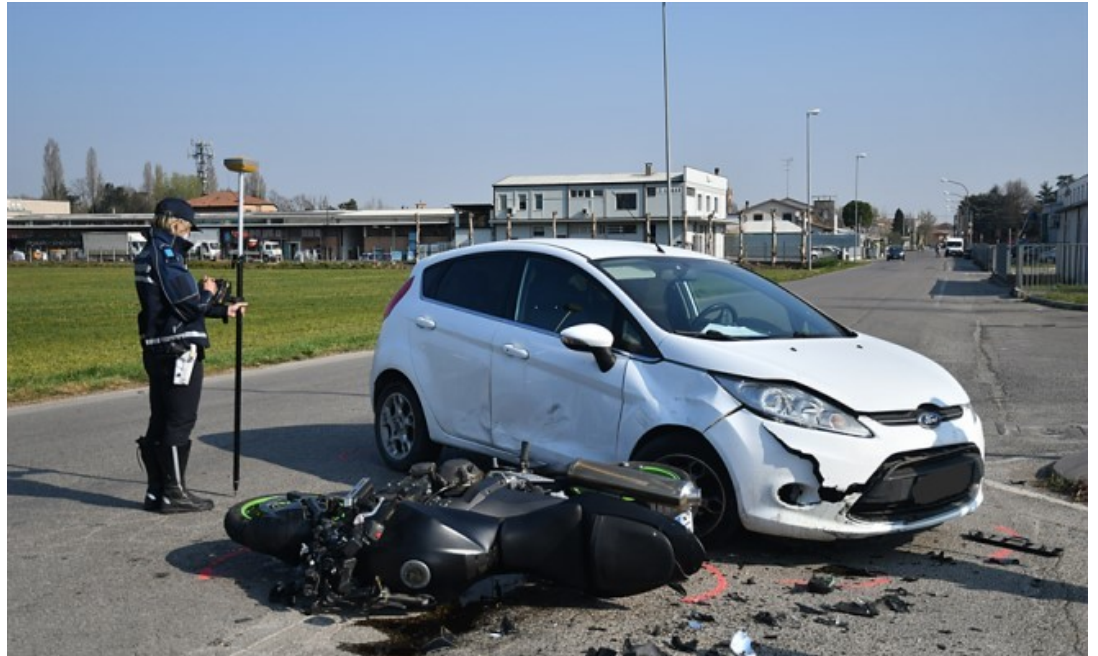

Con la Kawasaki contro un'auto, 29enne gravissimo

Il giovane si è schiantato sulla fiancata del veicolo condotta da una donna

26 Marzo 2022 Grave incidente sabato mattina a Bagnacavallo, in via Boncellino. Una Kawasaki 750, condotta da un 29enne della zona, stava percorrendo via Boncellino proveniente da via Galavotti, quando si è scontrata con una Ford Fiesta con alla guida una donna di 41 anni di cittadinanza estera, che arrivava dalla direzione opposta per svoltare a sinistra ed entrare nel parcheggio di un'azienda.

Nella violenta collisione tra la moto e la fiancata destra dell'auto, il motociclista ha riportato gravi lesioni. È stato soccorso da ambulanza, automedica ed elicottero del 118, ed è stato trasferito all'ospedale Bufalini di Cesena con codice di massima gravità.

La donna, che presentava traumi lievi, è stata invece portata all'ospedale di Lugo. I rilievi di legge sono stati svolti dalla Polizia Locale della Bassa Romagna.

Foto di Massimo Argnani 