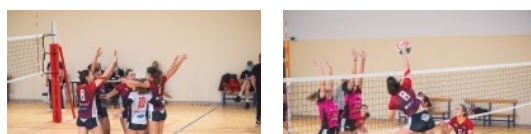

## Il derby di volley femminile va alla Teodora Torrione

L'OLimpia Teodora costretta a fermarsi dopo 7 vittorie consecutive

**07 Dicembre 2021** Si ferma dopo 7 successi consecutivi la striscia vincente della squadra di Serie B2 dell'Olimpia Teodora che esce sconfitta per 1-3 nel derby ravennate con la Teodora Torrione. Le giovani ragazze guidate da Coach Andy Delgado lottano punto su punto, ma patiscono alcuni passaggi a vuoto in momenti cruciali del primo e terzo set.

Qualche errore di troppo e il grande valore dell'avversario, secondo in classifica, costringono le padrone di casa alla prima sconfitta stagionale, ma l'Olimpia Teodora mantiene la vetta del Girone H, in attesa di chiudere il girone di andata con le partite a Modena e contro Bologna, prima di scontare il turno di riposo all'ultima giornata.