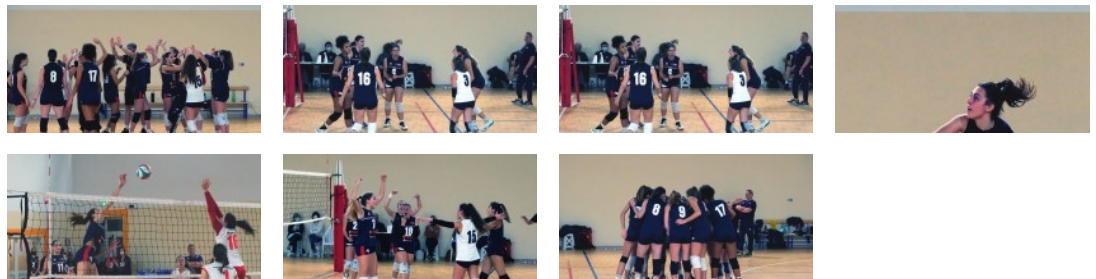

## Volley B2, Conad Olimpia sconfitta nel derby da Faenza LE IMMAGINI

Si ferma dopo due vittorie consecutive il momento magico della squadra di Delgado

**08 Febbraio 2021** Si ferma dopo due vittorie consecutive il momento magico della squadra di Serie B2 della Conad Olimpia Teodora, che viene sconfitta per 3-0 in casa dalla Fenix Faenza nel derby romagnolo. Dopo un ottimo avvio, le giovani ravennati, in campo con una formazione totalmente composta di under 19 per larghi tratti del match, subiscono la rimonta nel primo set e vanno in difficoltà di fronte alla maggior esperienza delle avversarie, squadra tra l'altro costruita per ambire ai piani alti della classifica.

Le ragazze guidate da Coach Delgado combattono fino alla fine del terzo set, ma non riescono a evitare la sconfitta a zero. Decisive nell'andamento le ottime percentuali in attacco delle ospiti, brave a variare molto i colpi. Ora le ravennati sono attese da un test ancora più difficile, domenica prossima contro la capolista Ozzano, che affronteranno con la voglia di riscattarsi dopo l'ultimo passo falso.

### La partita

Al fischio d'inizio Coach Delgado conferma il sestetto della prima due gare con Fusaroli, Piomboni, Fontemaggi, Bondoni, Missiroli, Vingaretti e Casadei libero. Ravenna parte fortissimo, mettendo ottima pressione al servizio e volando fino al 9-2. Dopo un primo timeout arriva però la reazione della Fenix, che alza la qualità in attacco con grande varietà di colpi e rosicchia pian piano tutto il vantaggio alle padrone di casa. Il sorpasso arriva appena dopo la metà del parziale, poi l'Olimpia Teodora cerca la reazione, ma deve cedere nel finale per 21-25.