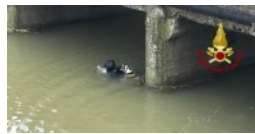

Cala il livello dell'acqua e dal canale riemerge un'auto

La vettura trascinata a valle dopo le piene dei giorni scorsi

24 Gennaio 2023 Questa mattina, martedì 24 gennaio, verso le 10,45, il Comando Provinciale Vigili del Fuoco di Ravenna, è stato allertato per un'auto in un canale a Montaletto di Cervia. Dopo le piene degli scorsi giorni, scendendo il livello dell'acqua, è riemersa l'autovettura, una Fiat 500.

Intervenuti: il distaccamento di Cervia, con a supporto l'autogrù e fuoristrada con gommone su rimorchio e specialisti del servizio soccorritore fluviale-alluvionale dalla centrale di Ravenna, oltre al nucleo sommozzatori del comando di Bologna, per recuperare l'autovettura. Sul posto 118 e Carabinieri per chiarire la dinamica del caso.

Dalle prime verifiche emergerebbe che l'auto sarebbe stata rubata ieri, lunedì, a Cervia. Resta da capire come, e dove, sia finita in acqua. 🕵️