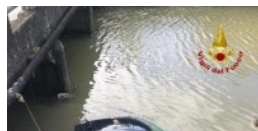

Cala il livello dell'acqua e dal canale riemerge un'auto

La vettura trascinata a valle dopo le piene dei giorni scorsi

24 Gennaio 2023 Questa mattina, martedì 24 gennaio, verso le 10,45, il Comando Provinciale Vigili del Fuoco di Ravenna, è stato allertato per un'auto in un canale a Montaletto di Cervia. Dopo le piene degli scorsi giorni, scendendo il livello dell'acqua, è riemersa l'autovettura, una Fiat 500.

Intervenuti: il distaccamento di Cervia, con a supporto l'autogrù e fuoristrada con gommone su rimorchio e specialisti del servizio soccorritore fluviale-alluvionale dalla centrale di Ravenna, oltre al nucleo sommozzatori del comando di Bologna, per recuperare l'autovettura. Sul posto 118 e Carabinieri per chiarire la dinamica del caso.

Dalle prime verifiche emergerebbe che l'auto sarebbe stata rubata ieri, lunedì, a Cervia. Resta da capire come, e dove, sia finita in acqua. 🕵️