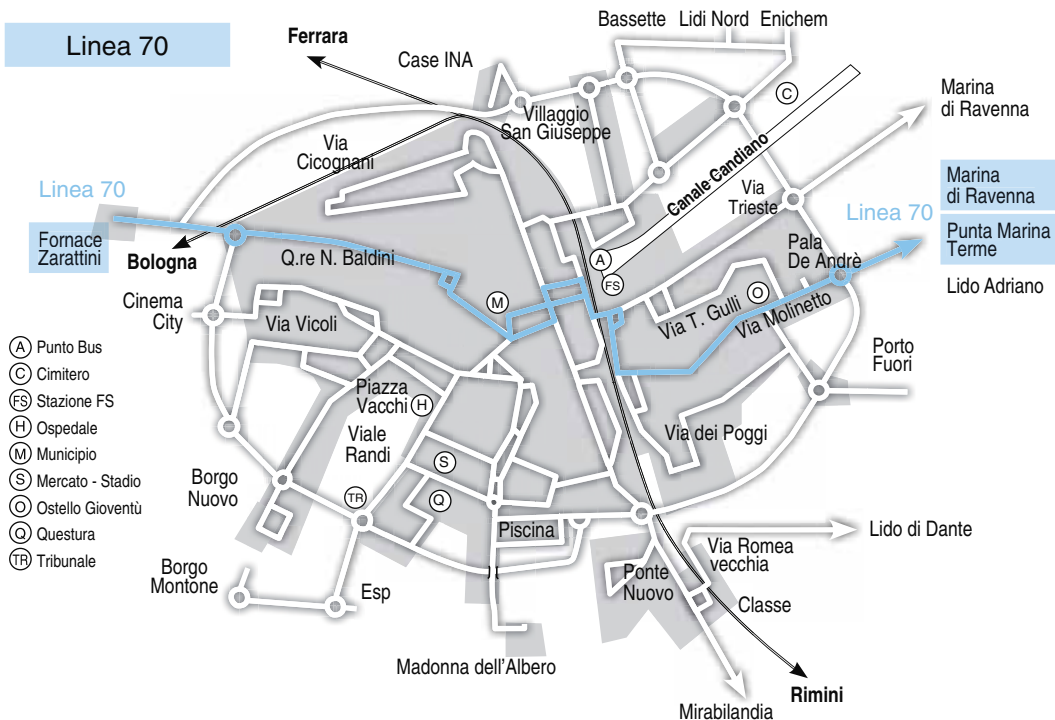

1 = transita per Lido Adriano-Punta Marina T.

2 = transita per Punta Marina T.-Lido Adriano

3 = transita per v. Trieste

* = fermata Pala De Andrè v. Molinetto

Titoli di viaggio START Romagna

Linea 70

Linea 70