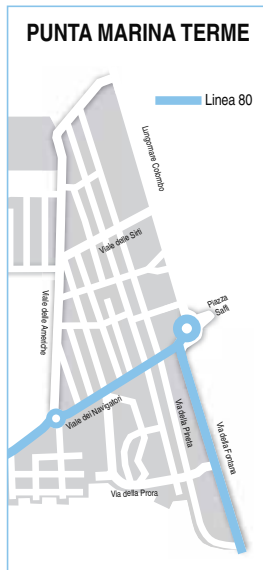

Linea 80

Linea 80

ESP → Ravenna FS → Punta Marina Terme → Lido Adriano

◆ **START Romagna** ◆

✕ **FERIALE**

Zona	Località	2	●	2				2			Poi ai minuti...							
700	Borgo Montone v. Trasimeno						06:39		07:19	07:46								
700	ESP						|		|		08:10	08:40	10	40	19:10	19:40		
700	v.le Randi CNA						06:42		07:22	07:49	08:12	08:42	12	42	19:12	19:42		
700	v.le Randi-Cassino						06:44		07:24	07:51	08:14	08:44	14	44	19:14	19:44		
700	p.za Caduti						06:47		07:27	07:54	08:17	08:47	17	47	19:17	19:47		
700	Ravenna FS-RadioTaxi	05:30	05:32	05:51	06:31	06:51	07:11	07:31	07:58	08:21	08:51		21	51	19:21	19:51		
700	v. Trieste Farmacia	05:32	05:34	05:53	06:33	06:54	07:14	07:34	08:01	08:24	08:54		24	54	19:24	19:54		
700	v. Trieste (Pala De Andrè)	05:34	05:36	05:55	06:35	06:57	07:17	07:37	08:04	08:27	08:57		27	57	19:27	19:57		
703	Punta Marina T. v. Navigatori	|	06:01	06:04	|	07:06	07:26	07:46	|	08:36	09:06		36	06	19:36	20:06		
703	Lido Adriano v. dei Campeggi	|		06:07	|	07:09	07:29	07:49	|	08:39	09:09		39	09	19:39	20:09		
703	Lido Adriano v. Puccini	05:49		06:14	06:51	07:18	07:38	07:58	08:18	08:48	09:18		48	18	19:48	20:18		

● = corsa della Linea 70

2 = non transita Punta Marina

- 👉 **Altre corse da Ravenna FS per Punta Marina Terme con le Linee 70 e 75 (corse notturne)**
- 👉 **Altre corse da Ravenna FS per Lido Adriano con la Linea 75 (corse notturne)**