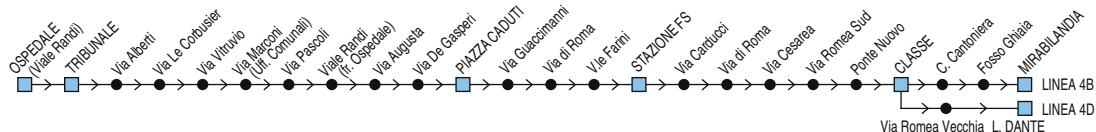

2 = transita v. del Pino

5 = limitata Ravenna FS

Linea 4

v.le Randi (Tribunale) → Classe → Fosso Ghiaia / Lido di Dante

◆ **START Romagna** ◆

† **FESTIVO**

Zona	Località	C	D,2	C		F,8	F,8	F	D	F	D	F	D,2	F	D
700	Ospedale v.le Randi	07:26	07:56	08:26	08:56		09:26	09:56	10:26	10:56	11:26	11:56	12:26	12:56	13:26
700	Tribunale v.le Randi	07:27	07:57	08:27	08:57		09:27	09:57	10:27	10:57	11:27	11:57	12:27	12:57	13:27
700	v. Marconi Uff. Comunali	07:31	08:01	08:31	09:01		09:31	10:01	10:31	11:01	11:31	12:01	12:31	13:01	13:31
700	v.le Randi-Cassino	07:34	08:04	08:34	09:04		09:34	10:04	10:34	11:04	11:34	12:04	12:34	13:04	13:34
700	p.za Caduti	07:37	08:07	08:37	09:07		09:37	10:07	10:37	11:07	11:37	12:07	12:37	13:07	13:37
700	Ravenna FS-RadioTaxi	07:41	08:11	08:41	09:11	09:26	09:41	10:11	10:41	11:11	11:41	12:11	12:41	13:11	13:41
700	v. Roma S. Maria Porto	07:44	08:14	08:44	09:14	09:29	09:44	10:14	10:44	11:14	11:44	12:14	12:44	13:14	13:44
700	v. del Pino		08:20										12:50		
700	Ponte Nuovo	07:50	08:23	08:50	09:20	09:35	09:50	10:20	10:50	11:20	11:50	12:20	12:53	13:20	13:50
700	Classe Piazza		08:27		09:24				10:54		11:54		12:57		13:54
700	v. Romea Vecchia		08:29		09:26				10:56		11:56		12:59		13:56
703	Lido di Dante		08:45						11:12		12:12		13:15		14:12
700	Classe Scuola	07:54		08:54		09:38	09:53	10:24		11:24		12:24		13:24	
700	Classe Cantoniera	07:57		08:57				10:27		11:27		12:27		13:27	
700	Classe v. Morgagni														
700	Classe v. Liburna				09:27										
770	Fosso Ghiaia Piazza					09:45	10:00	10:34		11:34		12:34		13:34	
C = per Casa Cantoniera				D = per Lido di Dante				F = per Fosso Ghiaia							
2 = transita v. del Pino				8 = non transita Casa Cantoniera											