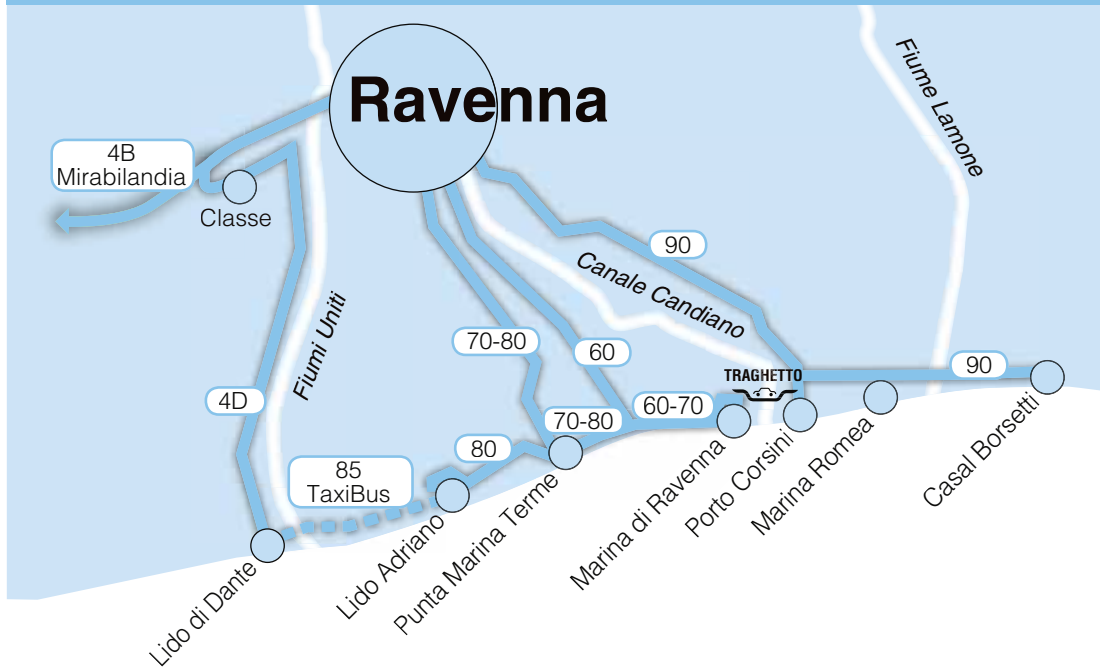

@ = non si effettua il Sabato

= non si effettua il 23/7

moovit

tutti gli orari ed i percorsi
sul tuo smartphone

Linee del litorale di Ravenna

da Ravenna al mare con

CON I BUS START ROMAGNA DA RAVENNA FS AL MARE