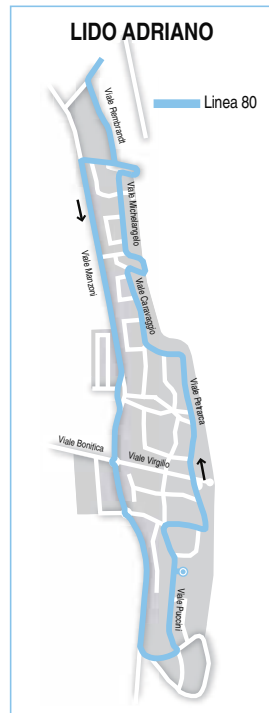

Linea 80

Linea 80

ESP → Ravenna FS → Punta Marina Terme → Lido Adriano

◆ **START Romagna** ◆

✕ **FERIALE**

Zona	Località	2	●	2				2			Poi ai minuti...							
700	Borgo Montone v. Trasimeno						06:39		07:19	07:46								
700	ESP						|		|		08:10	08:40	10	40	19:10	19:40		
700	v.le Randi CNA						06:42		07:22	07:49	08:12	08:42	12	42	19:12	19:42		
700	v.le Randi-Cassino						06:44		07:24	07:51	08:14	08:44	14	44	19:14	19:44		
700	p.za Caduti						06:47		07:27	07:54	08:17	08:47	17	47	19:17	19:47		
700	Ravenna FS-RadioTaxi	05:30	05:32	05:51	06:31	06:51	07:11	07:31	07:58	08:21	08:51		21	51	19:21	19:51		
700	v. Trieste Farmacia	05:32	05:34	05:53	06:33	06:54	07:14	07:34	08:01	08:24	08:54		24	54	19:24	19:54		
700	v. Trieste (Pala De Andrè)	05:34	05:36	05:55	06:35	06:57	07:17	07:37	08:04	08:27	08:57		27	57	19:27	19:57		
703	Punta Marina T. v. Navigatori	|	06:01	06:04	|	07:06	07:26	07:46	|	08:36	09:06		36	06	19:36	20:06		
703	Lido Adriano v. dei Campeggi	|		06:07	|	07:09	07:29	07:49	|	08:39	09:09		39	09	19:39	20:09		
703	Lido Adriano v. Puccini	05:49		06:14	06:51	07:18	07:38	07:58	08:18	08:48	09:18		48	18	19:48	20:18		

● = corsa della Linea 70

2 = non transita Punta Marina

- 👉 **Altre corse da Ravenna FS per Punta Marina Terme con le Linee 70 e 75 (corse notturne)**
- 👉 **Altre corse da Ravenna FS per Lido Adriano con la Linea 75 (corse notturne)**