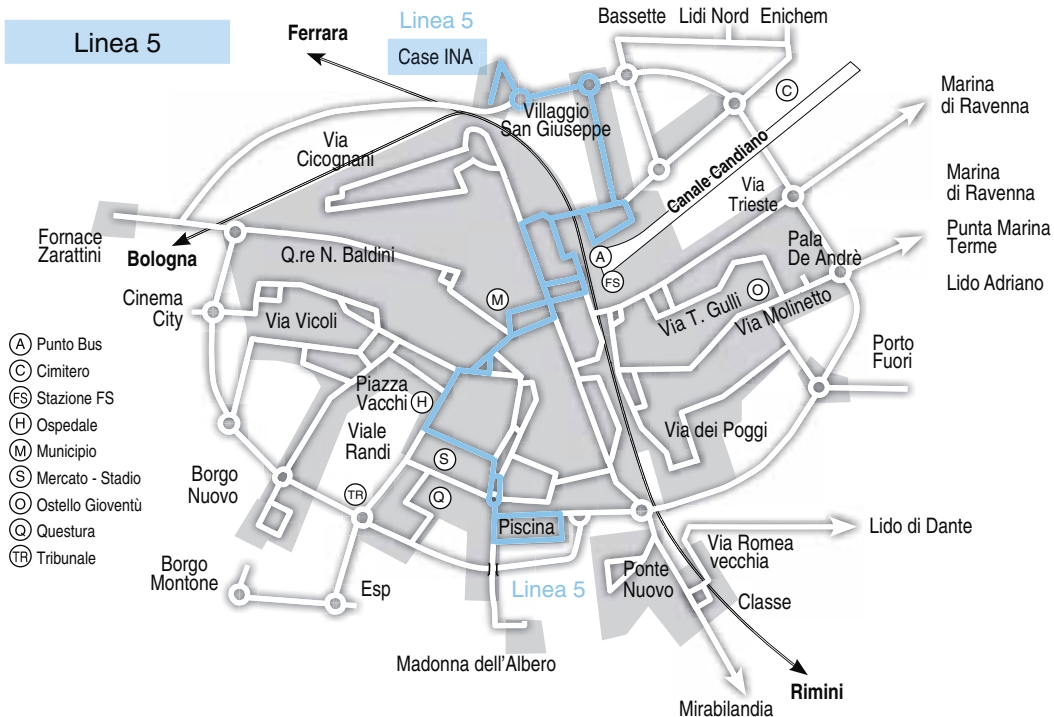

C = per Casa Cantoniera

D = per Lido di Dante

F = per Fosso Ghiaia

2 = transita v. del Pino

7 = prosegue per v. Liburna

Linea 5

Linea 5

Case INA (via S.Alberto) → via Falconieri