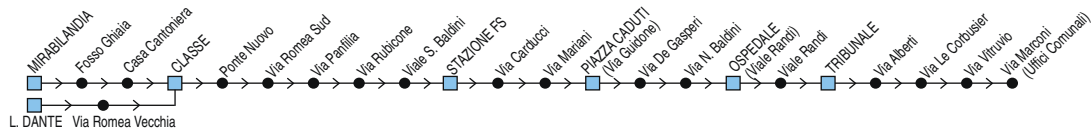

2 = transita v. del Pino

3 = prosegue per Borgo Montone