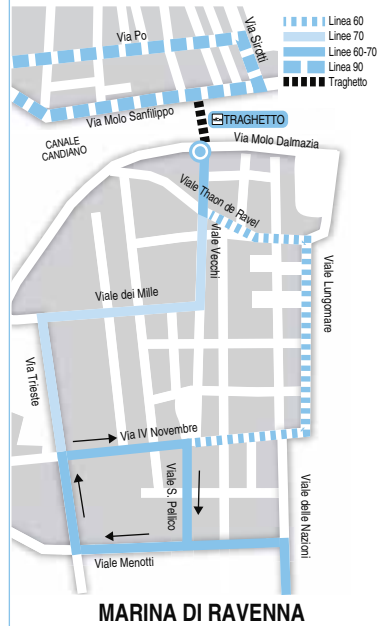

Linea 60

Marina di Ravenna

Punta Marina Terme

Lido Adriano

- (A) Punto Bus
- (C) Cimitero
- (FS) Stazione F.S.
- (M) Municipio
- (O) Ostello Gioventù

PORTO CORSINI

Ravenna FS → Marina di Ravenna

◆ START Romagna ◆