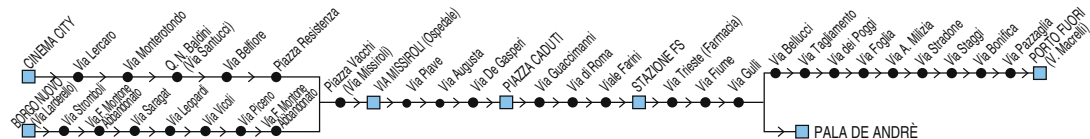

● = corsa della Linea 4

1 = limitata a Pala De Andrè

2 = transita per Q.re Nullo Baldini