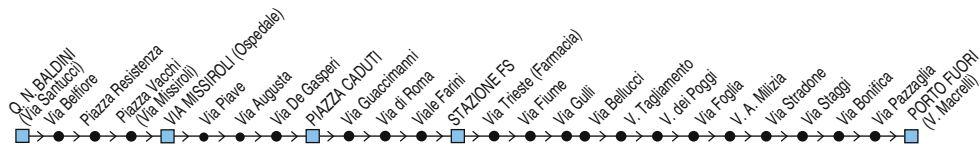

Linea 1

Porto Fuori → via Gulli → Quartiere Nullo Baldini

◆ **START Romagna** ◆

† **FESTIVO**

Zona	Località									
700	Porto Fuori-v. Macrelli	07:54	09:14	10:34	11:54	13:14	14:34	15:54	17:14	18:34
700	v. Stradone Ferrovia	07:58	09:18	10:38	11:58	13:18	14:38	15:58	17:18	18:38
700	v. dei Poggi Podium	08:03	09:23	10:43	12:03	13:23	14:43	16:03	17:23	18:43
700	v. Gulli (Pala De Andrè)	08:06	09:26	10:46	12:06	13:26	14:46	16:06	17:26	18:46
700	v. Trieste Farmacia	08:11	09:31	10:51	12:11	13:31	14:51	16:11	17:31	18:51
700	Ravenna FS	08:14	09:34	10:54	12:14	13:34	14:54	16:14	17:34	18:54
700	v. Guidone	08:18	09:38	10:58	12:18	13:38	14:58	16:18	17:38	18:58
700	Ospedale v. Missiroli	08:21	09:41	11:01	12:21	13:41	15:01	16:21	17:41	19:01
700	v. Missiroli fr. p.za Vacchi	08:22	09:42	11:02	12:22	13:42	15:02	16:22	17:42	19:02
700	v. Santucci Q. Nullo Baldini	08:26	09:46	11:06	12:26	13:46	15:06	16:26	17:46	19:06