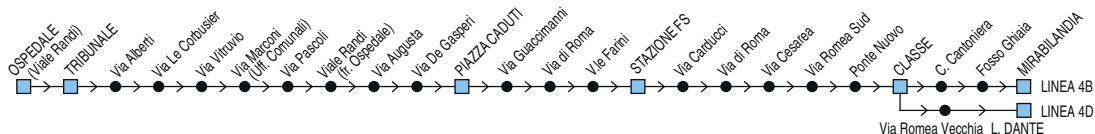

C = per Casa Cantoniera

D = per Lido di Dante

F = per Fosso Ghiaia

2 = transita v. del Pino

7 = prosegue per v. Liburna