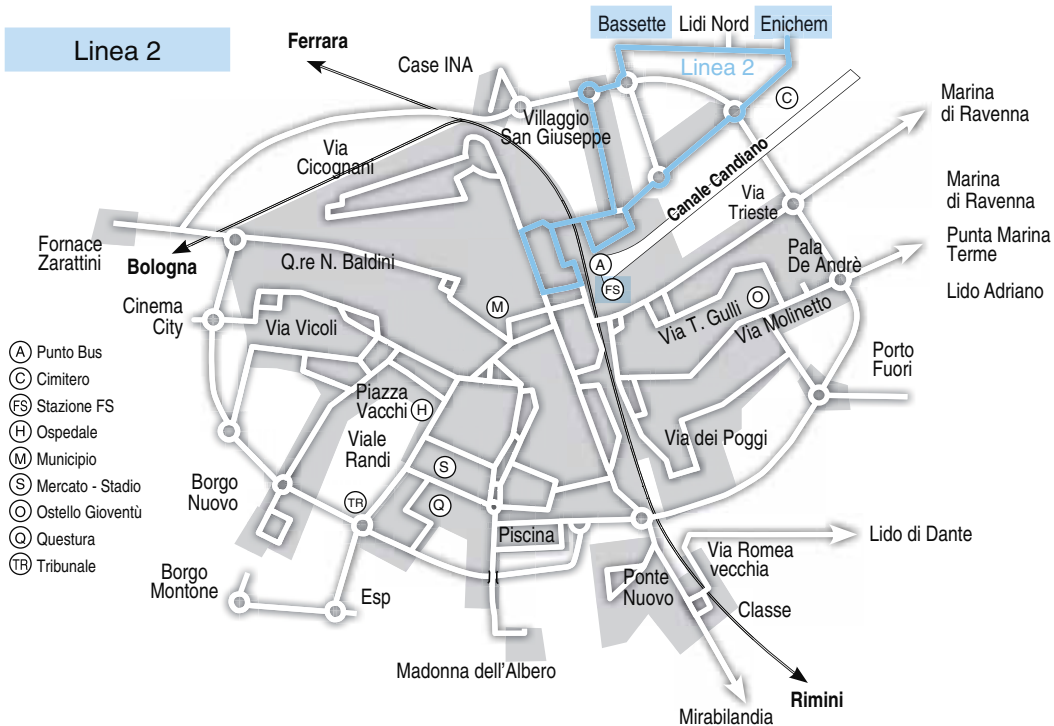

Linea 2

Linea 2		Ravenna FS ↔ Enichem ↔ Bassette			
		◆ START Romagna ◆			
		◆ Per i collegamenti RAVENNA FS-BASSETTE vedere anche Linea 90 ◆			
		X FERIALE			
Zona	Località				@
700	Ravenna FS-RadioTaxi		06:52	07:30	16:50
700	v. Antico Squero		06:55	07:33	16:53
700	v. Industrie (fr. dep. START)		06:58	07:36	16:56
700	v. Baiona Cimitero		07:00	07:38	16:58
700	Enichem BAR		07:01	07:39	17:00
700	v. Baiona ENICHEM		07:02	07:40	
Zona	Località				●,@
700	p.le Enichem				17:10
700	v. Baiona ENICHEM		07:02	07:40	17:11
700	Bassette v. di Vittorio		07:04	07:42	17:13
700	v. Industrie (dep. START)	06:05	07:10	07:48	|
700	Villaggio San Giuseppe	06:08	07:15	07:52	|
700	v. Teodorico	06:12	07:21	07:58	17:22
700	Ravenna FS	06:15	07:25	08:02	17:25
● = corsa della Linea 161			@ = non si effettua il Sabato