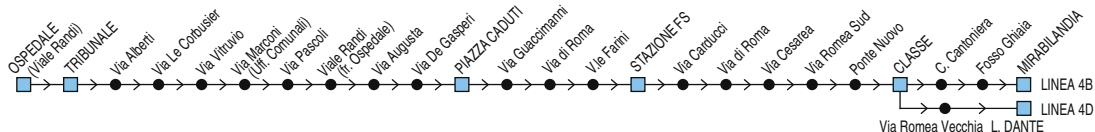

C = per Casa Cantoniera   D = per Lido di Dante   F = per Fosso Ghiaia
2 = transita v. del Pino   4 = transita v. Marabina   5 = limitata Ravenna FS
6 = parte da Q.re Nullo Baldini ore 5:56   8 = non transita Casa Cantoniera   9 = transita Borgo Montone 6:51