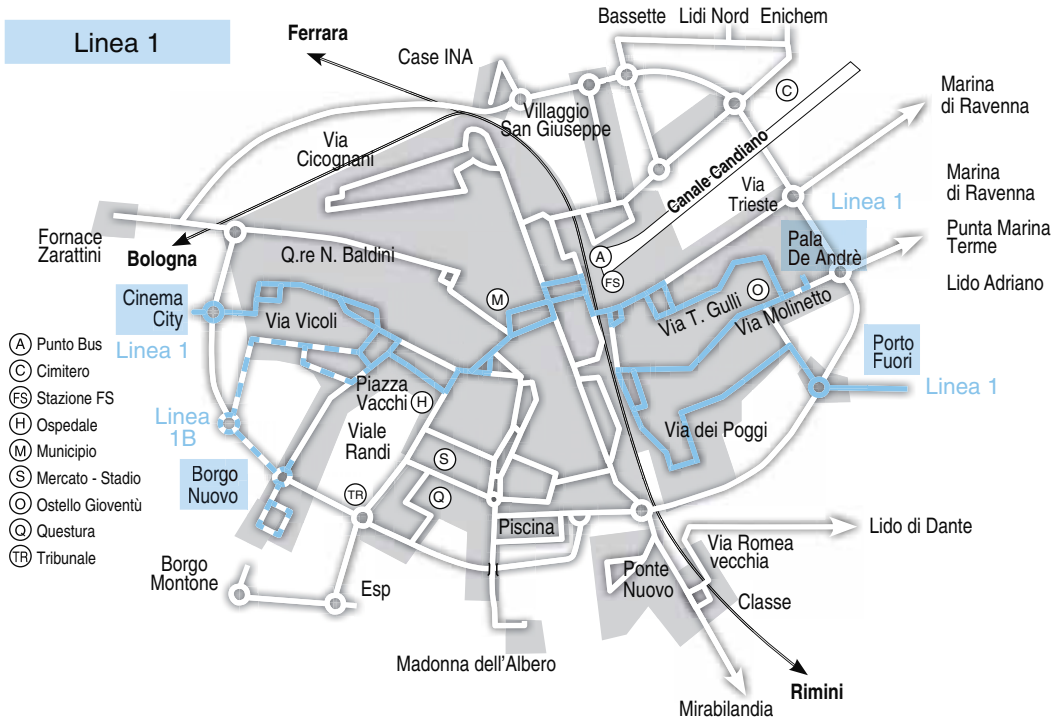

Bus, treni, parcheggi.
Organizza il tuo viaggio
con l'app Roger,
il tuo assistente per
muoverti in Emilia Romagna

Linea 1

Linea 1

Cinema City / Borgo Nuovo → via Gulli → Pala De Andrè → Porto Fuori

◆ **START Romagna** ◆