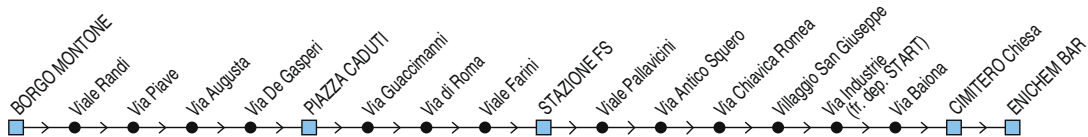

▲ = corsa della Linea 80

👉 Altre corse da Cimitero-Enichem per Ravenna FS con le Linee 2 e 90

Linea 18

Borgo Montone → Villaggio San Giuseppe → Cimitero

◆ **START Romagna** ◆

† **FESTIVO**

Zona	Località											1	1	2
700	Borgo Montone		07:54	08:54	09:54	10:54	11:54	12:54	13:54	14:54	15:54	16:54	17:54	18:54
700	ESP		07:55	08:55	09:55	10:55	11:55	12:55	13:55	14:55	15:55	16:55	17:55	18:55
700	v.le Randi CNA		07:57	08:57	09:57	10:57	11:57	12:57	13:57	14:57	15:57	16:57	17:57	18:57
700	v.le Randi-Cassino		07:59	08:59	09:59	10:59	11:59	12:59	13:59	14:59	15:59	16:59	17:59	18:59
700	p.za Caduti		08:02	09:02	10:02	11:02	12:02	13:02	14:02	15:02	16:02	17:02	18:02	19:02
700	Ravenna FS-RadioTaxi	07:06	08:06	09:06	10:06	11:06	12:06	13:06	14:06	15:06	16:06	17:06	18:06	19:06
700	v. Antico Squero	07:09	08:09	09:09	10:09	11:09	12:09	13:09	14:09	15:09	16:09	17:09	18:09	19:09
700	Villaggio San Giuseppe	07:12	08:12	09:12	10:12	11:12	12:12	13:12	14:12	15:12	16:12	17:12	18:12	19:12
700	v. Industrie (fr. dep. START)	07:15	08:15	09:15	10:15	11:15	12:15	13:15	14:15	15:15	16:15	17:15	18:15	19:15
700	Cimitero Chiesa	07:18	08:18	09:18	10:18	11:18	12:18	13:18	14:18	15:18	16:18			
700	Enichem BAR	07:21	08:21	09:21	10:21	11:21	12:21	13:21	14:21	15:21	16:21	17:19	18:19	
1 = non transita per Cimitero (Chiesa)			2 = limitata via Baiona (Hotel)											