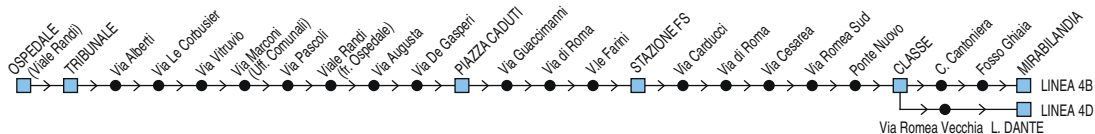

C = per Casa Cantoniera

D = per Lido di Dante

F = per Fosso Ghiaia

2 = transita v. del Pino

7 = prosegue per v. Liburna