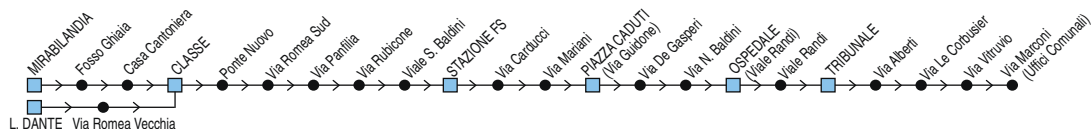

Linea 4

Fosso Ghiaia / Lido di Dante → Classe → v.le Randi (Tribunale)

◆ **START Romagna** ◆

† **FESTIVO**

Zona	Località			2		2								5	
770	Fosso Ghiaia Piazza		13:57		14:57		15:55		16:57		17:57		18:57		
700	Classe Cantoniera		14:02		15:02		16:00		17:02		18:02		19:02		
700	Classe fr. scuola														
703	Lido di Dante	13:20		14:18		15:20		16:20		17:20		18:20		19:20	20:16
700	v. Marabina Pte Nuovo														
700	Classe v. Liburna														
700	v. Romea Vecchia	13:32		14:30		15:32		16:32		17:32		18:32		19:32	
700	Classe v. Morgagni		14:04		15:04		16:02		17:04		18:04		19:04		
700	Classe Piazza	13:35	14:05	14:33	15:05	15:35	16:03	16:35	17:05	17:35	18:05	18:35	19:05	19:35	
700	Ponte Nuovo	13:39	14:09	14:37	15:09	15:39	16:07	16:39	17:09	17:39	18:09	18:39	19:09	19:39	
700	v. del Pino			14:39			16:09								
700	v.le Santi Baldini	13:46	14:16	14:46	15:16	15:46	16:16	16:46	17:16	17:46	18:16	18:46	19:16	19:46	20:37
700	Ravenna FS	13:49	14:19	14:49	15:19	15:49	16:19	16:49	17:19	17:49	18:19	18:49	19:19	19:49	20:40
700	v. Guidone	13:53	14:23	14:53	15:23	15:53	16:23	16:53	17:23	17:53	18:23	18:53	19:23	19:53	
700	Ospedale v.le Randi	13:56	14:26	14:56	15:26	15:56	16:26	16:56	17:26	17:56	18:26	18:56	19:26	19:56	
700	Tribunale v.le Randi	13:57	14:27	14:57	15:27	15:57	16:27	16:57	17:27	17:57	18:27	18:57	19:27	19:57	
700	v. Marconi Uff. Comunali	14:01	14:31	15:01	15:31	16:01	16:31	17:01	17:31	18:01	18:31	19:01	19:31	20:01	

2 = transita v. del Pino

5 = limitata Ravenna FS