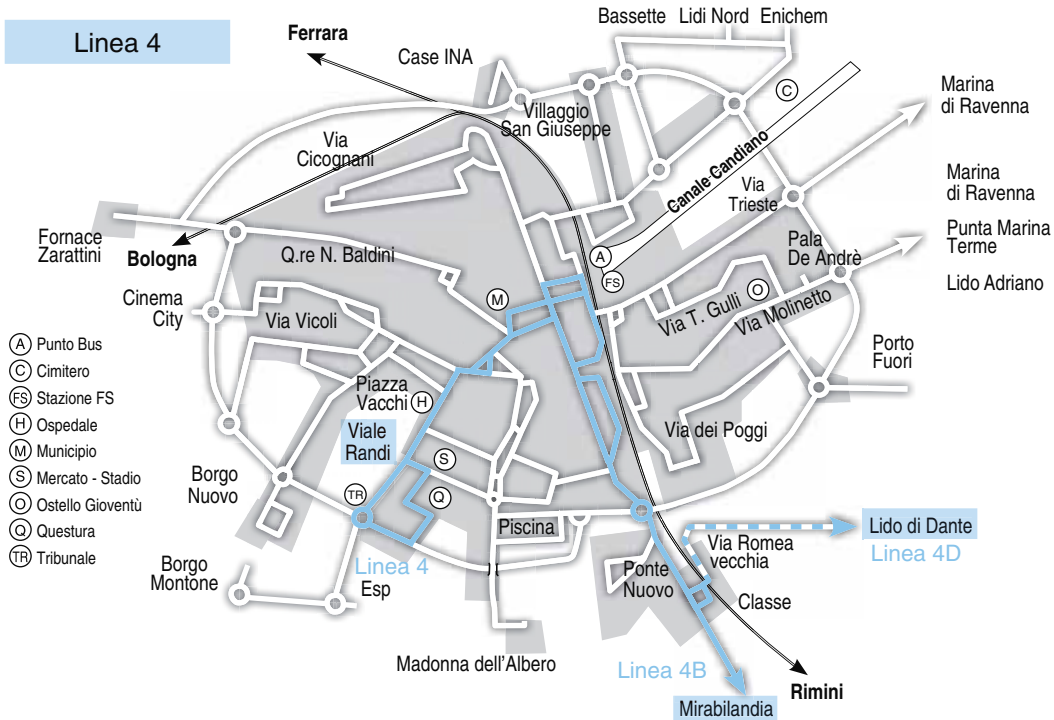

Linea 4

Linea 4

Fosso Ghiaia / Lido di Dante → Classe → v.le Randi (Tribunale)

◆ **START Romagna** ◆

✕ **FERIALE**

Zona	Località	3			2	2					2							
770	Fosso Ghiaia Piazza															09:57	10:19	10:57
700	Classe Cantoniera	06:23		07:02		07:30		08:02	08:17		09:02					10:02	10:24	11:02
700	Classe fr. scuola			07:05														
703	Lido di Dante																	
700	v. Marabina Pte Nuovo		06:44	06:53								09:04						11:20
700	Classe v. Liburna		06:48	06:57	07:12		07:42			08:32			09:32			10:31		
700	v. Romea Vecchia		06:49	06:58	07:13		07:43			08:33			09:16	09:33		10:32		11:32
700	Classe v. Morgagni	06:25				07:32		08:04	08:19			09:04			10:04			11:04
700	Classe Piazza	06:26	06:51	07:00	07:15	07:33	07:45	08:05	08:20	08:35		09:05	09:18	09:35	10:05	10:35	11:05	11:35
700	Ponte Nuovo	06:30	06:55	07:09	07:19	07:37	07:49	08:09	08:24	08:39		09:09	09:22	09:39	10:09	10:39	11:09	11:39
700	v. del Pino				07:21		07:51					09:24						
700	v.le Santi Baldini	06:36	07:01	07:16	07:30	07:45	08:00	08:16	08:31	08:46		09:16	09:31	09:46	10:16	10:46	11:16	11:46
700	Ravenna FS	06:39	07:04	07:19	07:34	07:49	08:04	08:19	08:34	08:49	09:04	09:19	09:34	09:49	10:19	10:49	11:19	11:49
700	v. Guidone	06:43	07:08	07:23	07:38	07:53	08:08	08:23	08:38	08:53	09:08	09:23	09:38	09:53	10:23	10:53	11:23	11:53
700	Ospedale v.le Randi	06:46	07:11	07:26	07:41	07:56	08:11	08:26	08:41	08:56	09:11	09:26	09:41	09:56	10:26	10:56	11:26	11:56
700	Tribunale v.le Randi	06:47	07:12	07:27	07:42	07:57	08:12	08:27	08:42	08:57	09:12	09:27	09:42	09:57	10:27	10:57	11:27	11:57
700	v. Marconi Uff. Comunali	06:56	07:16	07:31	07:46	08:01	08:16	08:31	08:46	09:01	09:16	09:31	09:46	10:01	10:31	11:01	11:31	12:01

2 = transita v. del Pino

3 = prosegue per Borgo Montone