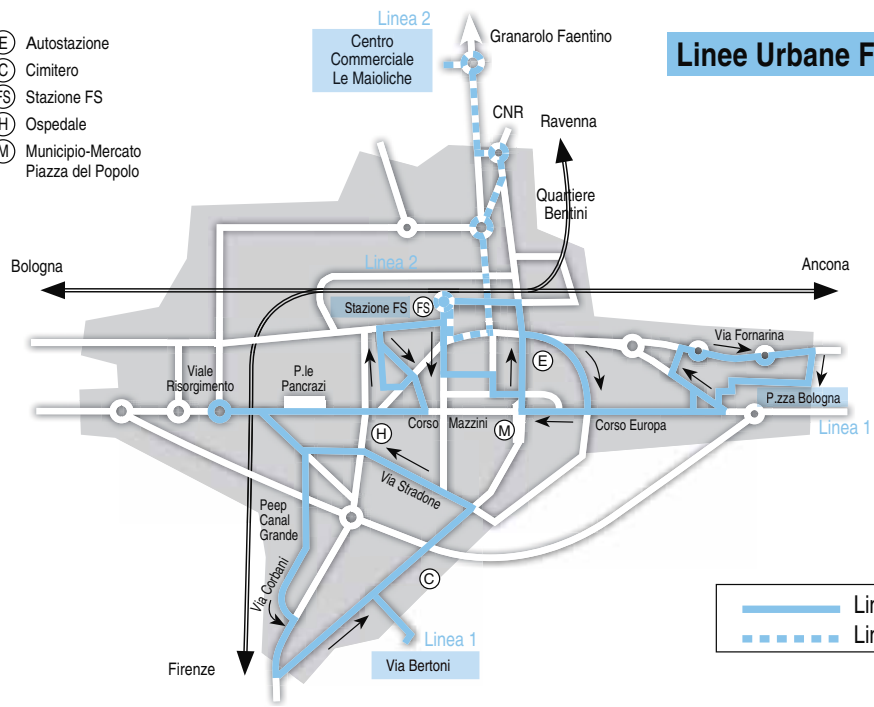

Linea 1 Faenza

(per Google Linea 51)

Pizza Bologna → Via Bertoni

◆ **START Romagna** ◆

✕ **FERIALE**

Zona	Località													
720	v. F.lli Rosselli	06:25	07:21	08:35	09:31	10:31	11:31	12:31	13:31	14:31	15:31	16:31	17:31	18:31
720	v. Fomarina	06:27	07:23	08:37	09:33	10:33	11:33	12:33	13:33	14:33	15:33	16:33	17:33	18:33
720	piazza Bologna	06:30	07:30	08:40	09:40	10:40	11:40	12:40	13:40	14:40	15:40	16:40	17:40	18:40
720	corso Saffi	06:36	07:36	08:46	09:46	10:46	11:46	12:46	13:46	14:46	15:46	16:46	17:46	18:46
720	Faenza FS	06:40	07:40	08:50	09:50	10:50	11:50	12:50	13:50	14:50	15:50	16:50	17:50	18:50
720	corso Mazzini Ospedale	06:45	07:45	08:55	09:55	10:55	11:55	12:55	13:55	14:55	15:55	16:55	17:55	18:55
720	v. Oberdan-Risorgimento	06:47	07:47	08:57	09:57	10:57	11:57	12:57	13:57	14:57	15:57	16:57	17:57	18:57
720	v. Vittorio Veneto	06:48	07:48	08:58	09:58	10:58	11:58	12:58	13:58	14:58	15:58	16:58	17:58	18:58
720	v.le Corbari Giardino	06:50	07:50	09:00	10:00	11:00	12:00	13:00	14:00	15:00	16:00	17:00	18:00	19:00
720	v. Bertoni	06:56	07:56	09:06	10:06	11:06	12:06	13:06	14:06	15:06	16:06	17:06	18:06	19:06
720	v.le Marconi Cimitero	06:58	07:58	09:08	10:08	11:08	12:08	13:08	14:08	15:08	16:08	17:08	18:08	19:08
720	v.le Stradone	07:00	08:00	09:10	10:10	11:10	12:10	13:10	14:10	15:10	16:10	17:10	18:10	19:10