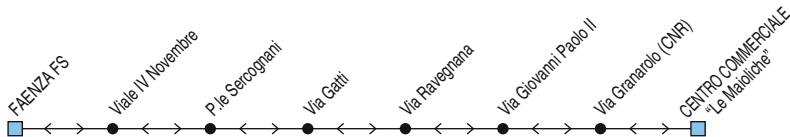

Zona	Località	@	#, 4										@	#, 4							
760	Granarolo FS			08:32																	
760	Sant'Andrea			08:38																	
760	Centro LE MAIOLICHE	07:52	08:32		09:04	09:34	10:04	10:34	11:04	11:34	12:04	12:34	13:04		14:34	15:04	17:08	17:34	18:04	18:34	19:04
720	v. Granarolo CNR	07:56	08:36	08:42	09:08	09:38	10:08	10:38	11:08	11:38	12:08	12:38	13:08	13:22	14:38	15:08	17:12	17:38	18:08	18:38	19:08
720	v. Ravagnana-S. Rocco	07:59	08:39	08:45	09:11	09:41	10:11	10:41	11:11	11:41	12:11	12:41	13:11	13:25	14:41	15:11	17:15	17:41	18:11	18:41	19:11
720	v.le IV Novembre	08:02	08:42	08:48	09:14	09:44	10:14	10:44	11:14	11:44	12:14	12:44	13:14	13:28	14:44	15:14	17:18	17:44	18:14	18:44	19:14
720	Faenza FS	08:04	08:44	08:50	09:16	09:46	10:16	10:46	11:16	11:46	12:16	12:46	13:16	13:30	14:46	15:16	17:20	17:46	18:16	18:46	19:16

@ = non si effettua il Sabato

= si effettua solo il Sabato

1 = prolungata a Granarolo Faentino

4 = non transita Centro Commerciale

Non si effettua i sabati di Agosto