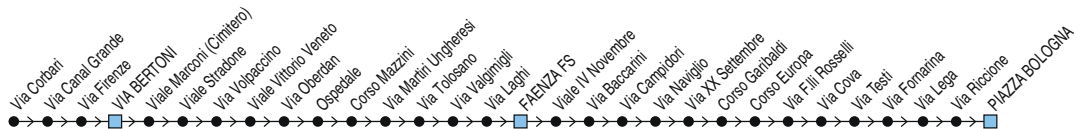

Linea 1 Faenza

(per Google Linea 51)

Via Bertoni → P.zza Bologna

◆ START Romagna ◆

✕ FERIALE

Zona	Località	06:50	07:50	09:00	10:00	11:00	12:00	13:00	14:00	15:00	16:00	17:00	18:00	19:00
720	v.le Corbari Giardino													
720	v. Bertoni	06:56	07:56	09:06	10:06	11:06	12:06	13:06	14:06	15:06	16:06	17:06	18:06	19:06
720	v.le Marconi Cimitero	06:58	07:58	09:08	10:08	11:08	12:08	13:08	14:08	15:08	16:08	17:08	18:08	19:08
720	v.le Stradone	07:00	08:00	09:10	10:10	11:10	12:10	13:10	14:10	15:10	16:10	17:10	18:10	19:10
720	v. Vittorio Veneto	07:02	08:02	09:12	10:12	11:12	12:12	13:12	14:12	15:12	16:12	17:12	18:12	19:12
720	v. Oberdan Parco Bucci	07:03	08:03	09:13	10:13	11:13	12:13	13:13	14:13	15:13	16:13	17:13	18:13	19:13
720	corso Mazzini Ospedale	07:05	08:05	09:15	10:15	11:15	12:15	13:15	14:15	15:15	16:15	17:15	18:15	19:15
720	Faenza FS	07:10	08:10	09:20	10:20	11:20	12:20	13:20	14:20	15:20	16:20	17:20	18:20	19:20
720	v. Baccarini - v. 4 Novembre	07:11	08:11	09:21	10:21	11:21	12:21	13:21	14:21	15:21	16:21	17:21	18:21	19:21
720	v. XX Settembre	07:14	08:14	09:24	10:24	11:24	12:24	13:24	14:24	15:24	16:24	17:24	18:24	19:24
720	v. F.lli Rosselli	07:21	08:21	09:31	10:31	11:31	12:31	13:31	14:31	15:31	16:31	17:31	18:31	19:31
720	v. Fomarina	07:23	08:23	09:33	10:33	11:33	12:33	13:33	14:33	15:33	16:33	17:33	18:33	19:33
720	piazza Bologna	07:26	08:26	09:36	10:36	11:36	12:36	13:36	14:36	15:36	16:36	17:36	18:36	19:36

Non si effettua i sabati di Agosto