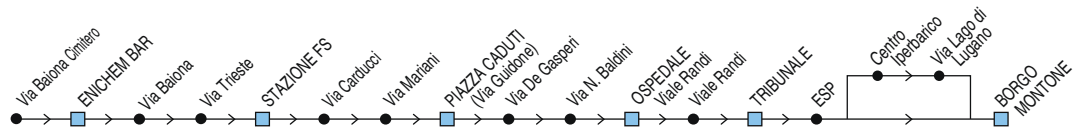

Linea 8		Cimitero → Enichem → Borgo Montone													
		◆ START Romagna ◆													
		✕ FERIALE													
Zona	Località													▲	
700	v. Baiona Cimitero	13:18	13:48	14:18	14:48	15:18	15:48	16:18	16:48	17:18	17:48	18:18	18:48	19:18	
700	Enichem BAR	13:21	13:51	14:21	14:51	15:21	15:51	16:21	16:51	17:21	17:51	18:21	18:51	19:21	
700	v. Trieste (fr. P. De Andrè)	13:26	13:56	14:26	14:56	15:26	15:56	16:26	16:56	17:26	17:56	18:26	18:56	19:26	19:44
700	v. Trieste fr. Farmacia	13:29	13:59	14:29	14:59	15:29	15:59	16:29	16:59	17:29	17:59	18:29	18:59	19:29	19:47
700	Ravenna FS box 1	13:32	14:02	14:32	15:02	15:32	16:02	16:32	17:02	17:32	18:02	18:32	19:02	19:32	19:50
700	v. Guidone	13:36	14:06	14:36	15:06	15:36	16:06	16:36	17:06	17:36	18:06	18:36	19:06	19:36	19:54
700	Ospedale v.le Randi	13:39	14:09	14:39	15:09	15:39	16:09	16:39	17:09	17:39	18:09	18:39	19:09	19:39	19:57
700	Tribunale v.le Randi	13:40	14:10	14:40	15:10	15:40	16:10	16:40	17:10	17:40	18:10	18:40	19:10	19:40	19:58
700	ESP	13:42	14:12	14:42	15:12	15:42	16:12	16:42	17:12	17:42	18:12	18:42	19:12	19:42	20:00
700	Centro Iperbarico	13:47	|	14:47	|	15:47	16:17	16:47	|	17:47	|	18:47	|	|	|
700	Borgo Montone	13:50	14:15	14:50	15:15	15:50	16:20	16:50	17:15	17:50	18:15	18:50	19:15	19:45	20:04

▲ = corsa della Linea 80

👉 Altre corse da Cimitero-Enichem per Ravenna FS con le Linee 2 e 90