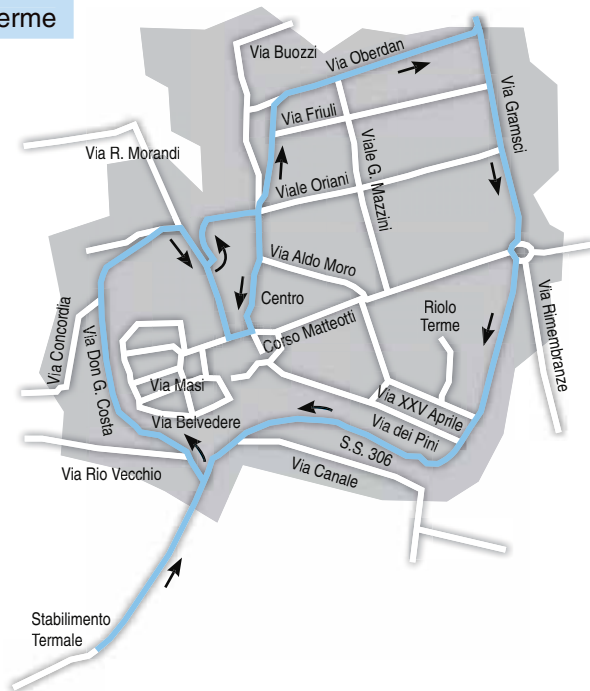

Linea urbana di Riolo Terme

Linea Urbana Gialla (per Google Linea 55)		Riolo ↔ Stabilimento Termale													
		◆ COOP. TRASPORTI RIOLO TERME ◆													
		✕ FERIALE													
Zona	Località														
712	Riolo Autostazione	07:15	07:30	07:45	08:00	08:15	08:30	08:45	10:45	11:00	11:15	11:30	11:45	12:00	12:15
712	Stabilimento Termale	07:18	07:33	07:48	08:03	08:18	08:33	08:48	10:48	11:03	11:18	11:33	11:48	12:03	12:18
712	Riolo Centro	07:23	07:38	07:53	08:08	08:23	08:38	08:53	10:53	11:08	11:23	11:38	11:53	12:08	12:23
712	v. C. Battisti	07:25	07:40	07:55	08:10	08:25	08:40	08:55	10:55	11:10	11:25	11:40	11:55	12:10	12:25
712	v. Gramsci	07:27	07:42	07:57	08:12	08:27	08:42	08:57	10:57	11:12	11:27	11:42	11:57	12:12	12:27
712	Riolo Autostazione	07:30	07:45	08:00	08:15	08:30	08:45	09:00	11:00	11:15	11:30	11:45	12:00	12:15	12:30
Zona	Località														
712	Riolo Autostazione	15:45	16:00	16:15	16:35	17:30	17:45	18:00	18:15	18:35					
712	Stabilimento Termale	15:48	16:03	16:18	16:38	17:33	17:48	18:03	18:18	18:38					
712	Riolo Centro	15:53	16:08	16:23	16:43	17:38	17:53	18:08	18:23	18:43					
712	v. C. Battisti	15:55	16:10	16:25	16:45	17:40	17:55	18:10	18:25	18:45					
712	v. Gramsci	15:57	16:12	16:27	16:47	17:42	17:57	18:12	18:27	18:47					
712	Riolo Autostazione	16:00	16:15	16:30	16:50	17:45	18:00	18:15	18:30	18:50					

RICHIESTA DI FERMATA
Tutte le fermate sono a richiesta.

ALLA FERMATA

Il passeggero deve segnalare con chiarezza e per tempo al conducente l'intenzione di utilizzare il servizio

A BORDO BUS

Il passeggero deve azionare per tempo il pulsante