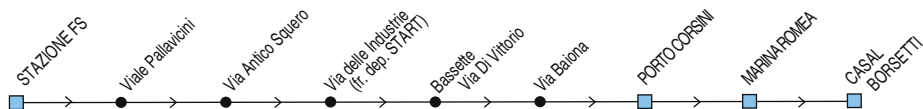

Linea 90

Ravenna FS → Porto Corsini → Marina Romea → Casal Borsetti

◆ **START Romagna** | **CO.E.R.BUS** ◆

† **FESTIVO**

Zona	Località			3	3				8						£
700	Ravenna FS-RadioTaxi	06:50	07:35	08:35	09:35	10:35	11:35	12:35	13:35	14:35	15:50	17:35	18:15	19:15	20:00
700	Villaggio San Giuseppe	|	|	08:40	09:40	|	|	|	|	|	|	|	|	|	|
700	v. Industrie (fr. dep. START)	06:56	07:41	08:44	09:44	10:41	11:41	12:41	13:41	14:41	15:56	17:41	18:21	19:21	20:06
700	Enichem BAR	|	|	|	|	|	|	|	13:45	|	|	|	|	|	|
703	Marcegaglia	07:02	07:47	08:50	09:50	10:47	11:47	12:47	13:50	14:47	16:02	17:47	18:27	19:27	20:12
703	v. Baiona Lgo Trattaroli	07:03	07:48	08:51	09:51	10:48	11:48	12:48	13:51	14:48	16:03	17:48	18:28	19:28	20:13
703	Porto Corsini Traghetto	07:08	07:54	08:57	09:57	10:54	11:54	12:54	13:57	14:54	16:09	17:54	18:34	19:34	20:18
703	M. Romea p.za Italia	07:14	08:00	09:03	10:03	11:00	12:00	13:00	14:03	15:00	16:15	18:00	18:40	19:40	20:24
703	C.Borsetti v.le al Mare	07:23	08:09	09:12	10:12	11:09	12:09	13:09	14:12	15:09	16:24	18:09	18:49	19:49	20:33
£ = dall'1/7 al 31/8 capolinea v. delle Gardenie				3 = transita Villaggio San Giuseppe							8 = transita stabilimento ENICHEM				

Titoli di viaggio START Romagna