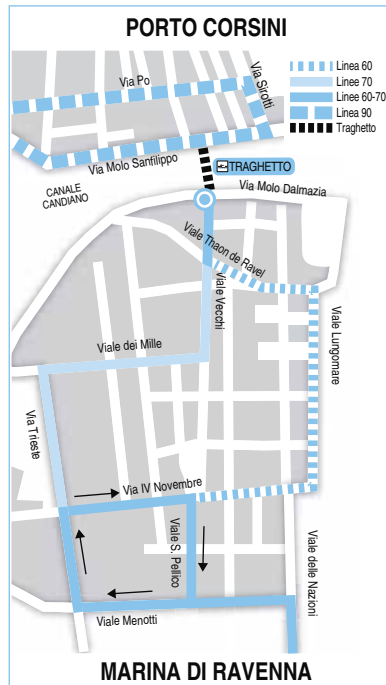

1 = transita per Lido Adriano-Punta Marina T.

2 = transita per Punta Marina T.-Lido Adriano

3 = transita per v. Trieste

* = fermata Pala De Andrè v. Molinetto

Titoli di viaggio START Romagna

Linea 70

Linea 70