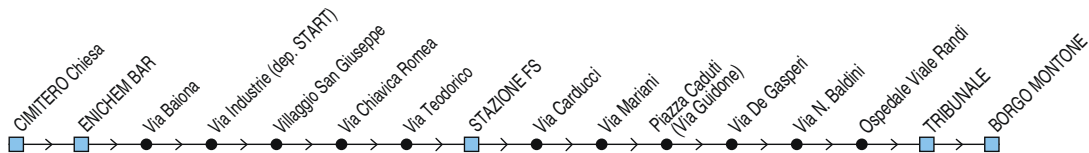

Linea 18

Cimitero → Villaggio San Giuseppe → Borgo Montone

◆ **START Romagna** ◆

† **FESTIVO**

Zona	Località												
700	Cimitero Chiesa	07:18	08:18	09:18	10:18	11:18	12:18	13:18	14:18	15:18	16:18		
700	Enichem BAR	07:21	08:21	09:21	10:21	11:21	12:21	13:21	14:21	15:21	16:21	17:21	18:21
700	v. Industrie (dep. START)	07:24	08:24	09:24	10:24	11:24	12:24	13:24	14:24	15:24	16:24	17:24	18:24
700	Villaggio San Giuseppe	07:27	08:27	09:27	10:27	11:27	12:27	13:27	14:27	15:27	16:27	17:27	18:27
700	v. Teodorico	07:32	08:32	09:32	10:32	11:32	12:32	13:32	14:32	15:32	16:32	17:32	18:32
700	Ravenna FS	07:35	08:35	09:35	10:35	11:35	12:35	13:35	14:35	15:35	16:35	17:35	18:35
700	v. Guidone	07:39	08:39	09:39	10:39	11:39	12:39	13:39	14:39	15:39	16:39	17:39	18:39
700	Ospedale v.le Randi	07:42	08:42	09:42	10:42	11:42	12:42	13:42	14:42	15:42	16:42	17:42	18:42
700	Tribunale v.le Randi	07:43	08:43	09:43	10:43	11:43	12:43	13:43	14:43	15:43	16:43	17:43	18:43
700	ESP	07:45	08:45	09:45	10:45	11:45	12:45	13:45	14:45	15:45	16:45	17:45	18:45
700	Borgo Montone	07:48	08:48	09:48	10:48	11:48	12:48	13:48	14:48	15:48	16:48	17:48	18:48