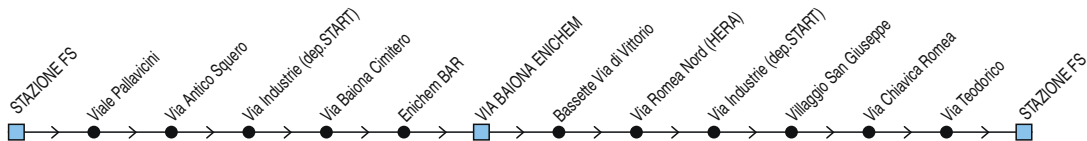

Linea 2		Ravenna FS ↔ Enichem ↔ Bassette			
		◆ START Romagna ◆			
		◆ Per i collegamenti RAVENNA FS-BASSETTE vedere anche Linea 90 ◆			
		X FERIALE			
Zona	Località				@
700	Ravenna FS-RadioTaxi		06:52	07:30	16:50
700	v. Antico Squero		06:55	07:33	16:53
700	v. Industrie (fr. dep. START)		06:58	07:36	16:56
700	v. Baiona Cimitero		07:00	07:38	16:58
700	Enichem BAR		07:01	07:39	17:00
700	v. Baiona ENICHEM		07:02	07:40	
Zona	Località				●,@
700	p.le Enichem				17:10
700	v. Baiona ENICHEM		07:02	07:40	17:11
700	Bassette v. di Vittorio		07:04	07:42	17:13
700	v. Industrie (dep. START)	06:05	07:10	07:48	|
700	Villaggio San Giuseppe	06:08	07:15	07:52	|
700	v. Teodorico	06:12	07:21	07:58	17:22
700	Ravenna FS	06:15	07:25	08:02	17:25
● = corsa della Linea 161			@ = non si effettua il Sabato