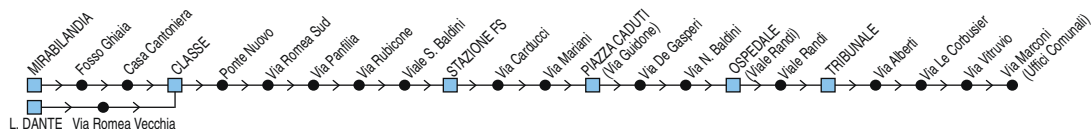

2 = transita v. del Pino

5 = limitata Ravenna FS